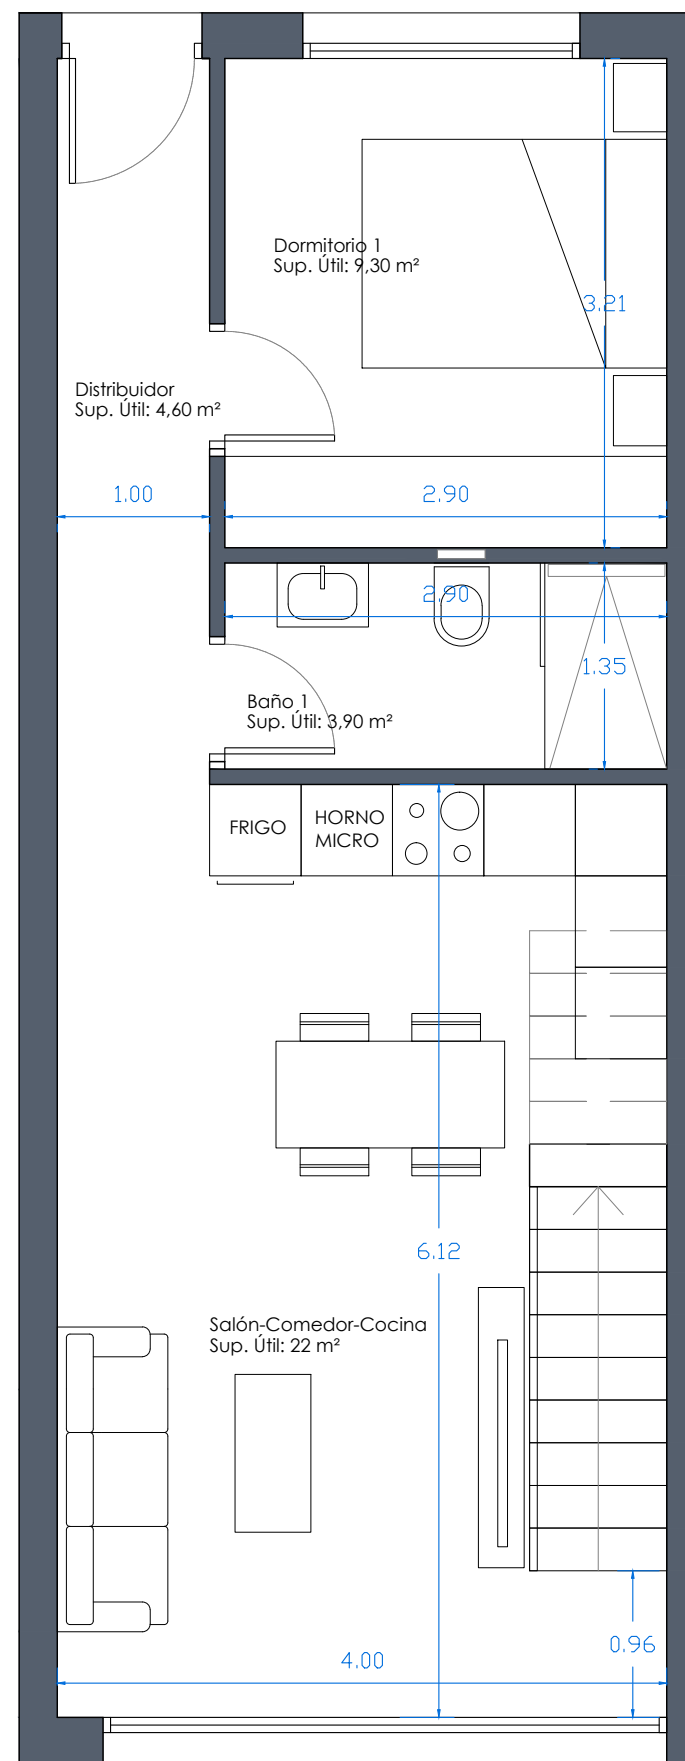

Modelo Paraíso - Altos de Campoamor

Modelo Paraíso - Altos de Campoamor

Planta Baja

Planta Primera

Planta Solarium

Planta Baja

Planta Primera

Planta Solarium

Vivienda 1	
Sup. Parcela	182,00 m2
Sup. Construida P. Baja	51,00 m2
Sup. Construida P. Primera	42,50 m2
Sup. Construida P. Terraza	9,40 m2
Sup. Construida P. Solarium	38,80 m2
Sup. Construida TOTAL	141,70 m2
Sup. Piscina (opcional)	6x3 m

Vivienda 2	
Sup. Parcela	80,00 m ²

Sup. Construida P. Baja	51,00 m ²
Sup. Construida P. Primera	42,50 m ²
Sup. Construida P. Terraza	9,40 m ²
Sup. Construida P. Solarium	38,80 m ²
Sup. Construida TOTAL	141,70 m ²

Planta Baja

Planta Primera

Planta Solarium

Vivienda 3	
Sup. Parcela	76,00 m ²
Sup. Construida P. Baja	51,00 m ²
Sup. Construida P. Primera	42,50 m ²
Sup. Construida P. Terraza	9,40 m ²
Sup. Construida P. Solarium	38,80 m ²
Sup. Construida TOTAL	141,70 m ²