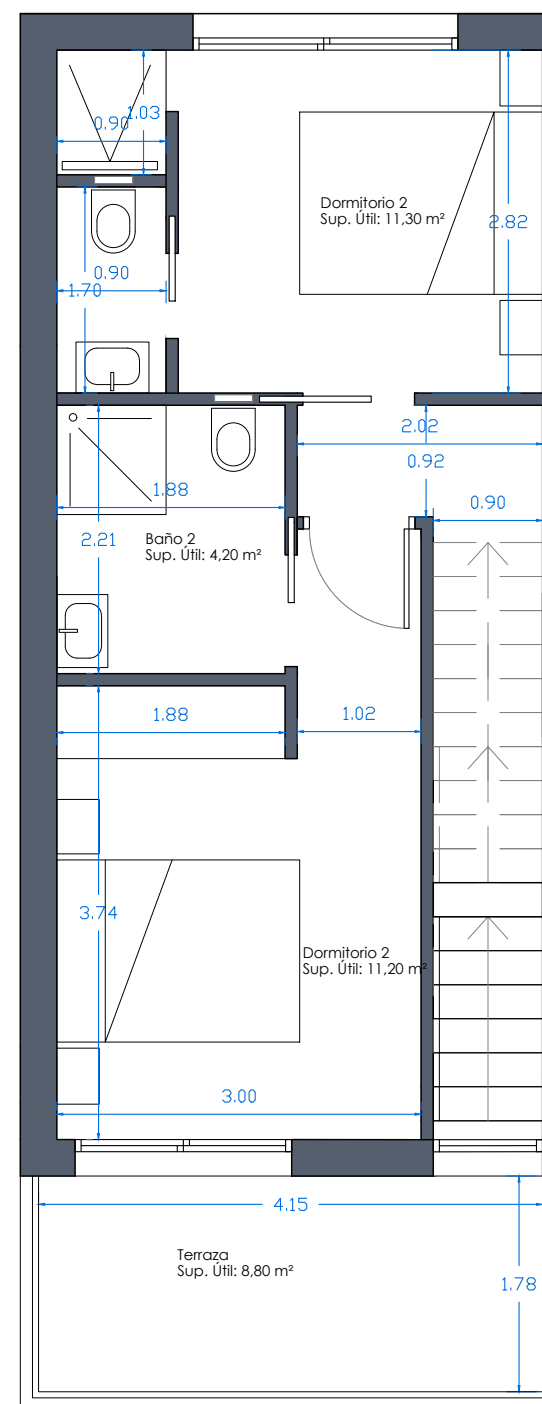

Vivienda 2	
Sup. Parcela	80,00 m ²

Sup. Construida P. Baja	51,00 m ²
Sup. Construida P. Primera	42,50 m ²
Sup. Construida P. Terraza	9,40 m ²
Sup. Construida P. Solarium	38,80 m ²
Sup. Construida TOTAL	141,70 m ²

Planta Baja

Planta Primera

Planta Solarium

Vivienda 3	
Sup. Parcela	76,00 m ²
Sup. Construida P. Baja	51,00 m ²
Sup. Construida P. Primera	42,50 m ²
Sup. Construida P. Terraza	9,40 m ²
Sup. Construida P. Solarium	38,80 m ²
Sup. Construida TOTAL	141,70 m ²

Planta Baja

Planta Primera

Planta Solarium

Vivienda 4	
Sup. Parcela	76,00 m ²

Sup. Construida P. Baja	51,00 m ²
Sup. Construida P. Primera	42,50 m ²
Sup. Construida P. Terraza	9,40 m ²
Sup. Construida P. Solarium	38,80 m ²
Sup. Construida TOTAL	141,70 m ²

Planta Baja

Planta Primera

Planta Solarium

Vivienda 5	
Sup. Parcela	85,00 m ²

Sup. Construida P. Baja	51,00 m ²
Sup. Construida P. Primera	42,50 m ²
Sup. Construida P. Terraza	9,40 m ²
Sup. Construida P. Solarium	38,80 m ²
Sup. Construida TOTAL	141,70 m ²