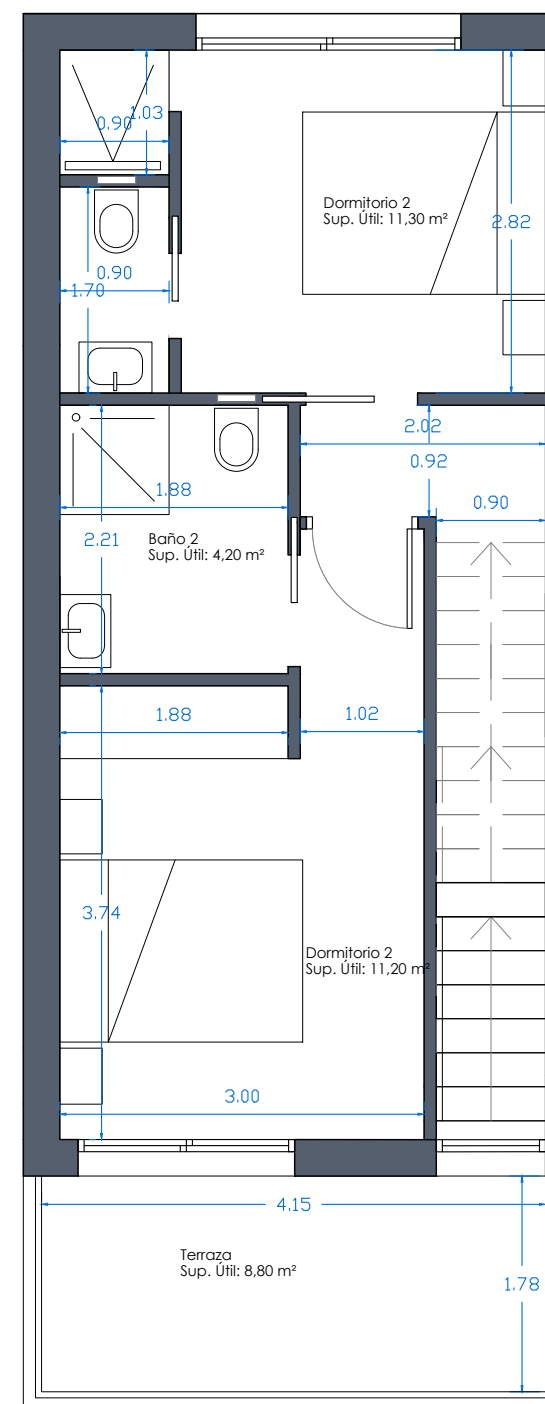

Vivienda 2	
Sup. Parcela	80,00 m ²

Sup. Construida P. Baja	51,00 m ²
Sup. Construida P. Primera	42,50 m ²
Sup. Construida P. Terraza	9,40 m ²
Sup. Construida P. Solarium	38,80 m ²
Sup. Construida TOTAL	141,70 m ²

Planta Baja

Planta Primera

Planta Solarium

Vivienda 7	
Sup. Parcela	85,00 m ²

Sup. Construida P. Baja	51,00 m ²
Sup. Construida P. Primera	42,50 m ²
Sup. Construida P. Terraza	9,40 m ²
Sup. Construida P. Solarium	38,80 m ²
Sup. Construida TOTAL	141,70 m ²

Planta Baja

Planta Primera

Planta Solarium

Vivienda 8	
Sup. Parcela	87,00 m ²

Sup. Construida P. Baja	51,00 m ²
Sup. Construida P. Primera	42,50 m ²
Sup. Construida P. Terraza	9,40 m ²
Sup. Construida P. Solarium	38,80 m ²
Sup. Construida TOTAL	141,70 m ²

Planta Baja

Planta Primera

Planta Solarium

Vivienda 9	
Sup. Parcela	275,00 m ²
Sup. Construida P. Baja	51,00 m ²
Sup. Construida P. Primera	42,50 m ²
Sup. Construida P. Terraza	9,40 m ²
Sup. Construida P. Solarium	38,80 m ²
Sup. Construida TOTAL	141,70 m ²
Sup. Piscina (opcional)	6x3 m