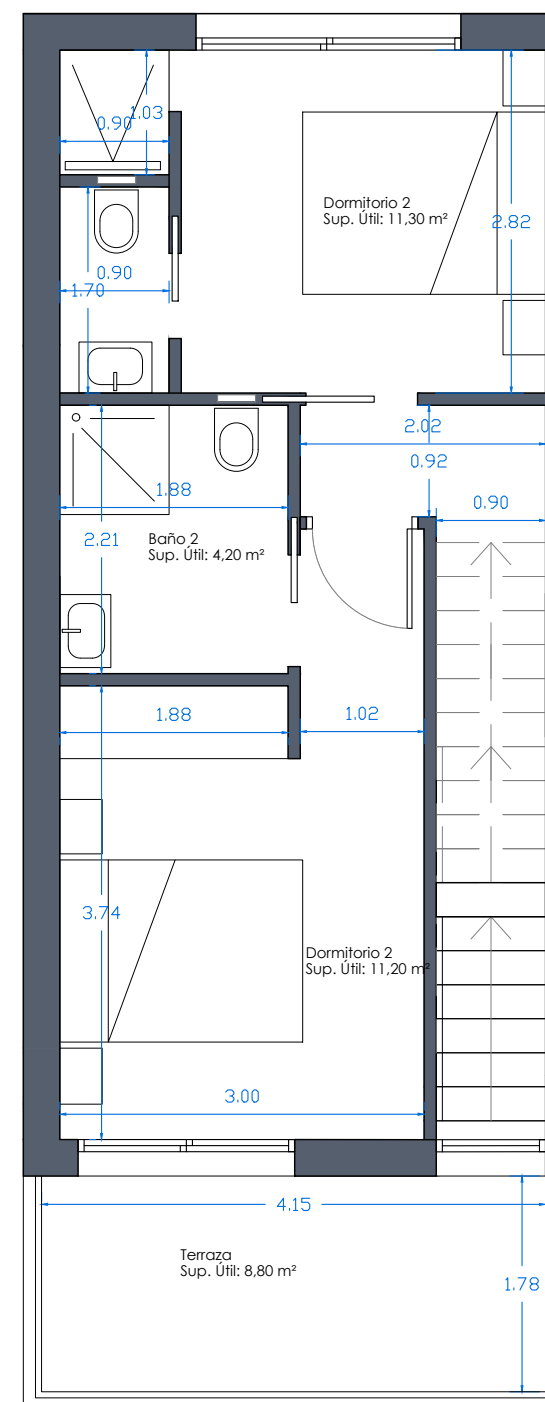

Modelo Paraíso - Altos de Campoamor

Modelo Paraíso - Altos de Campoamor

Planta Baja

Planta Primera

Planta Solarium

Planta Baja

Planta Primera

Planta Solarium

Vivienda 1	
Sup. Parcela	182,00 m2
Sup. Construida P. Baja	51,00 m2
Sup. Construida P. Primera	42,50 m2
Sup. Construida P. Terraza	9,40 m2
Sup. Construida P. Solarium	38,80 m2
Sup. Construida TOTAL	141,70 m2
Sup. Piscina (opcional)	6x3 m

Vivienda 2	
Sup. Parcela	80,00 m ²

Sup. Construida P. Baja	51,00 m ²
Sup. Construida P. Primera	42,50 m ²
Sup. Construida P. Terraza	9,40 m ²
Sup. Construida P. Solarium	38,80 m ²
Sup. Construida TOTAL	141,70 m ²

Planta Baja

Planta Primera

Planta Solarium

Vivienda 3	
Sup. Parcela	76,00 m ²
Sup. Construida P. Baja	51,00 m ²
Sup. Construida P. Primera	42,50 m ²
Sup. Construida P. Terraza	9,40 m ²
Sup. Construida P. Solarium	38,80 m ²
Sup. Construida TOTAL	141,70 m ²