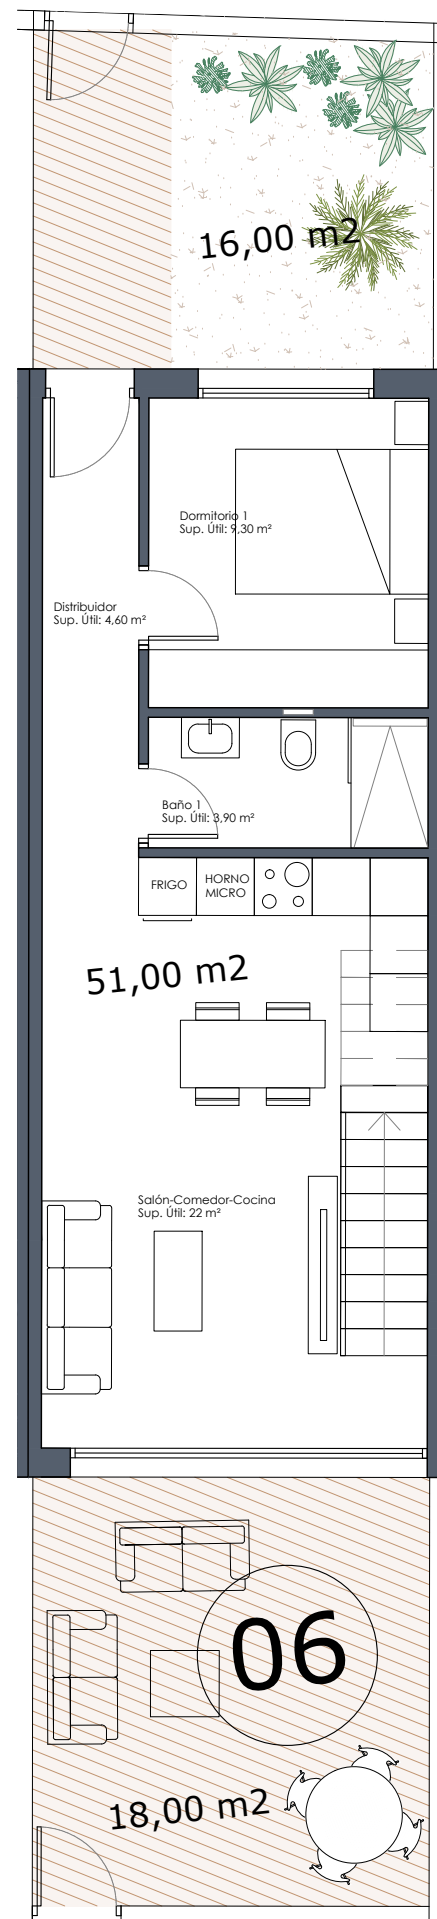

Vivienda 6	
Sup. Parcela	85,00 m²

Sup. Construida P. Baja	51,00 m²
Sup. Construida P. Primera	42,50 m²
Sup. Construida P. Terraza	9,40 m²
Sup. Construida P. Solarium	38,80 m²
Sup. Construida TOTAL	141,70 m²

Planta Baja

Planta Primera

Planta Solarium