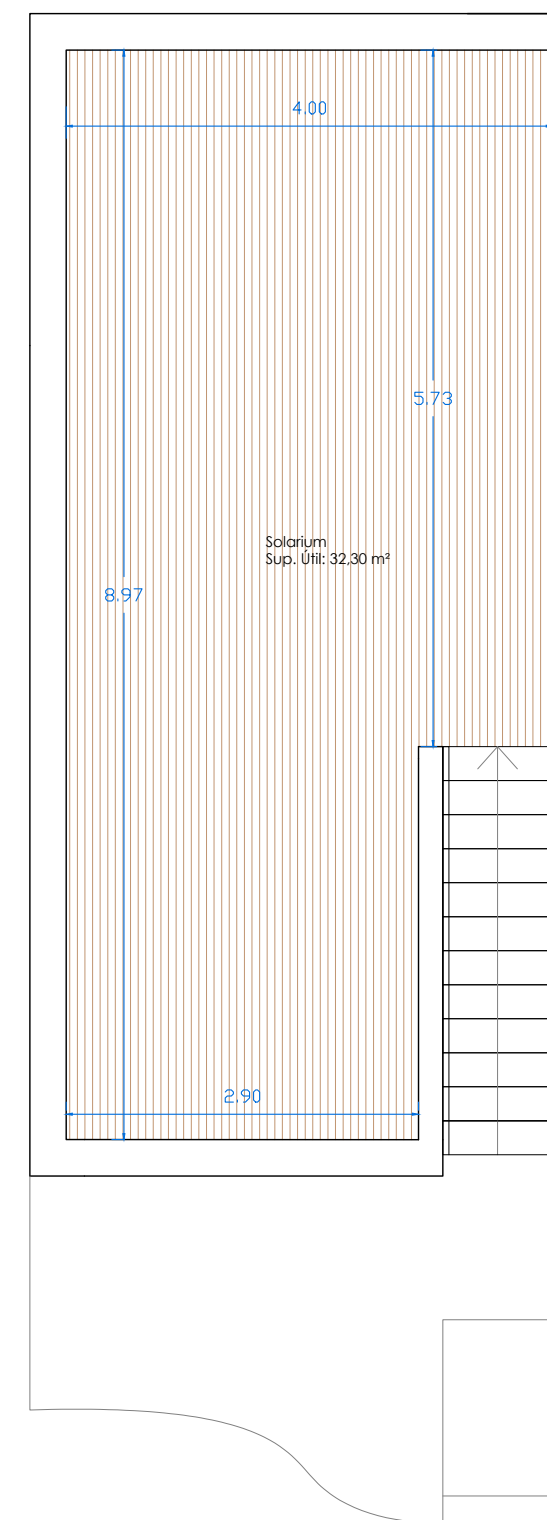

Vivienda 1	
Sup. Parcela	182,00 m2
Sup. Construida P. Baja	51,00 m2
Sup. Construida P. Primera	42,50 m2
Sup. Construida P. Terraza	9,40 m2
Sup. Construida P. Solarium	38,80 m2
Sup. Construida TOTAL	141,70 m2
Sup. Piscina (opcional)	6x3 m

Vivienda 2	
Sup. Parcela	80,00 m ²

Sup. Construida P. Baja	51,00 m ²
Sup. Construida P. Primera	42,50 m ²
Sup. Construida P. Terraza	9,40 m ²
Sup. Construida P. Solarium	38,80 m ²
Sup. Construida TOTAL	141,70 m ²

Planta Baja

Planta Primera

Planta Solarium

Vivienda 5	
Sup. Parcela	85,00 m ²

Sup. Construida P. Baja	51,00 m ²
Sup. Construida P. Primera	42,50 m ²
Sup. Construida P. Terraza	9,40 m ²
Sup. Construida P. Solarium	38,80 m ²
Sup. Construida TOTAL	141,70 m ²

Planta Baja

Planta Primera

Planta Solarium

Vivienda 8	
Sup. Parcela	87,00 m ²

Sup. Construida P. Baja	51,00 m ²
Sup. Construida P. Primera	42,50 m ²
Sup. Construida P. Terraza	9,40 m ²
Sup. Construida P. Solarium	38,80 m ²
Sup. Construida TOTAL	141,70 m ²