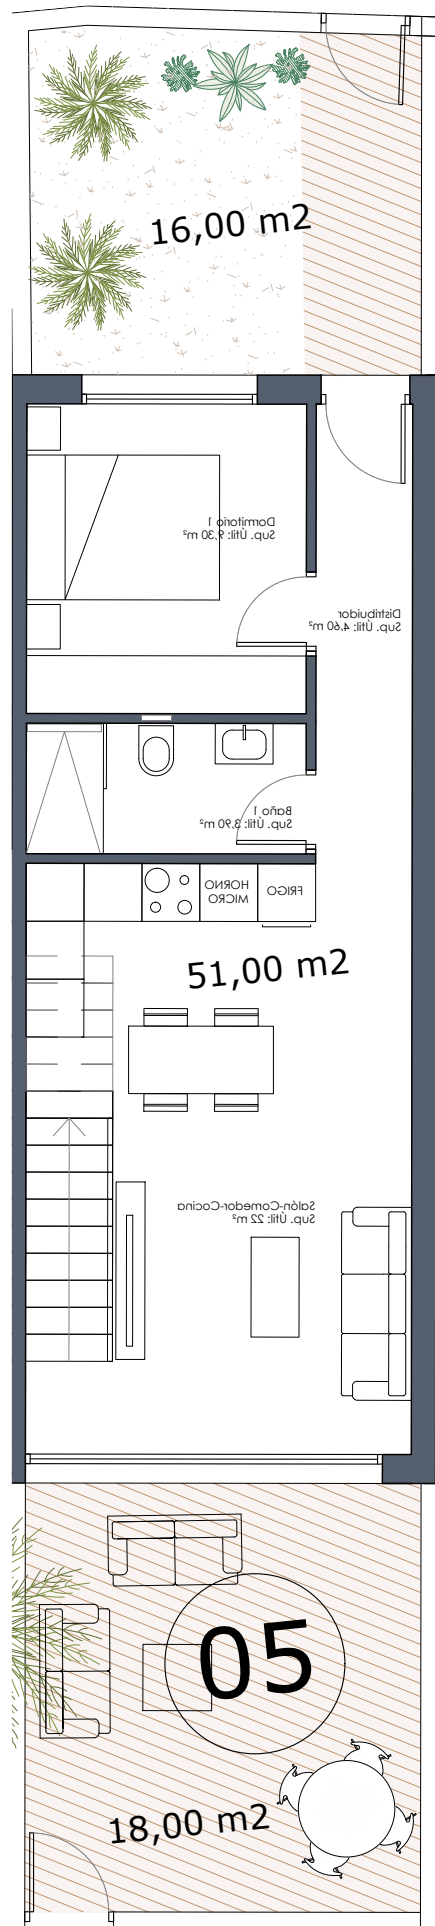

Vivienda 1	
Sup. Parcela	182,00 m2
Sup. Construida P. Baja	51,00 m2
Sup. Construida P. Primera	42,50 m2
Sup. Construida P. Terraza	9,40 m2
Sup. Construida P. Solarium	38,80 m2
Sup. Construida TOTAL	141,70 m2
Sup. Piscina (opcional)	6x3 m

Vivienda 2	
Sup. Parcela	80,00 m ²

Sup. Construida P. Baja	51,00 m ²
Sup. Construida P. Primera	42,50 m ²
Sup. Construida P. Terraza	9,40 m ²
Sup. Construida P. Solarium	38,80 m ²
Sup. Construida TOTAL	141,70 m ²

Planta Baja

Planta Primera

Planta Solarium

Vivienda 4	
Sup. Parcela	76,00 m ²

Sup. Construida P. Baja	51,00 m ²
Sup. Construida P. Primera	42,50 m ²
Sup. Construida P. Terraza	9,40 m ²
Sup. Construida P. Solarium	38,80 m ²
Sup. Construida TOTAL	141,70 m ²

Planta Baja

Planta Primera

Planta Solarium

Vivienda 5	
Sup. Parcela	85,00 m ²

Sup. Construida P. Baja	51,00 m ²
Sup. Construida P. Primera	42,50 m ²
Sup. Construida P. Terraza	9,40 m ²
Sup. Construida P. Solarium	38,80 m ²
Sup. Construida TOTAL	141,70 m ²