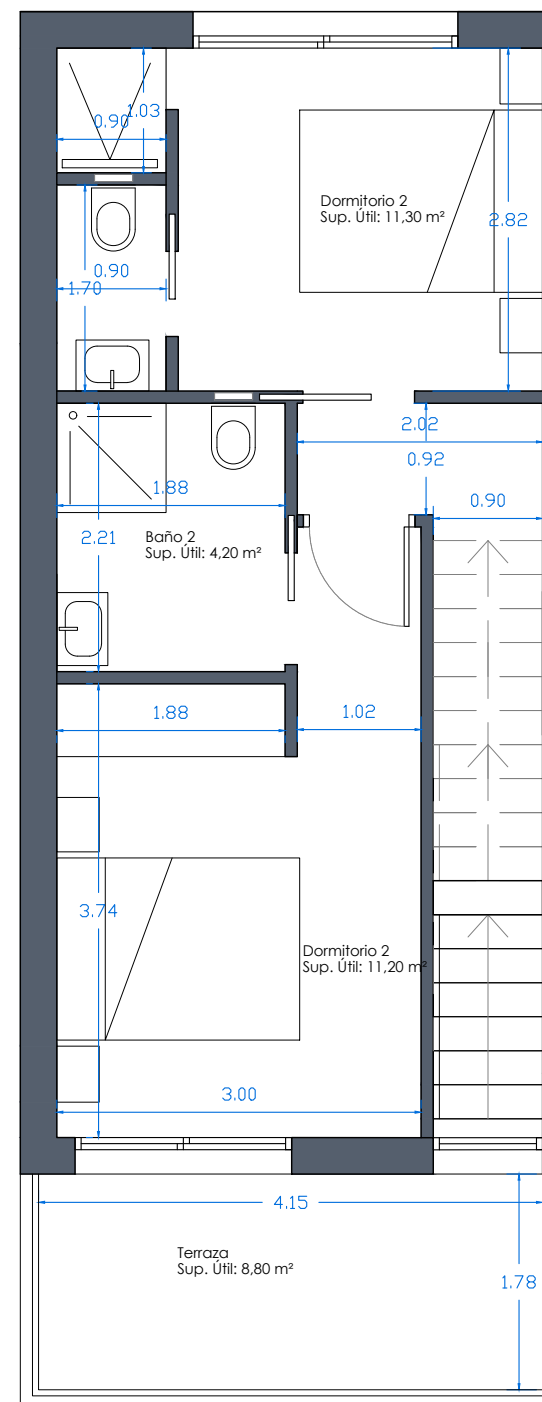

Vivienda 2	
Sup. Parcela	80,00 m ²

Sup. Construida P. Baja	51,00 m ²
Sup. Construida P. Primera	42,50 m ²
Sup. Construida P. Terraza	9,40 m ²
Sup. Construida P. Solarium	38,80 m ²
Sup. Construida TOTAL	141,70 m ²

Planta Baja

Planta Primera

Planta Solarium

Vivienda 4	
Sup. Parcela	76,00 m ²

Sup. Construida P. Baja	51,00 m ²
Sup. Construida P. Primera	42,50 m ²
Sup. Construida P. Terraza	9,40 m ²
Sup. Construida P. Solarium	38,80 m ²
Sup. Construida TOTAL	141,70 m ²

Planta Baja

Planta Primera

Planta Solarium

Vivienda 5	
Sup. Parcela	85,00 m ²

Sup. Construida P. Baja	51,00 m ²
Sup. Construida P. Primera	42,50 m ²
Sup. Construida P. Terraza	9,40 m ²
Sup. Construida P. Solarium	38,80 m ²
Sup. Construida TOTAL	141,70 m ²

Planta Baja

Planta Primera

Planta Solarium

Vivienda 6	
Sup. Parcela	85,00 m ²

Sup. Construida P. Baja	51,00 m ²
Sup. Construida P. Primera	42,50 m ²
Sup. Construida P. Terraza	9,40 m ²
Sup. Construida P. Solarium	38,80 m ²
Sup. Construida TOTAL	141,70 m ²