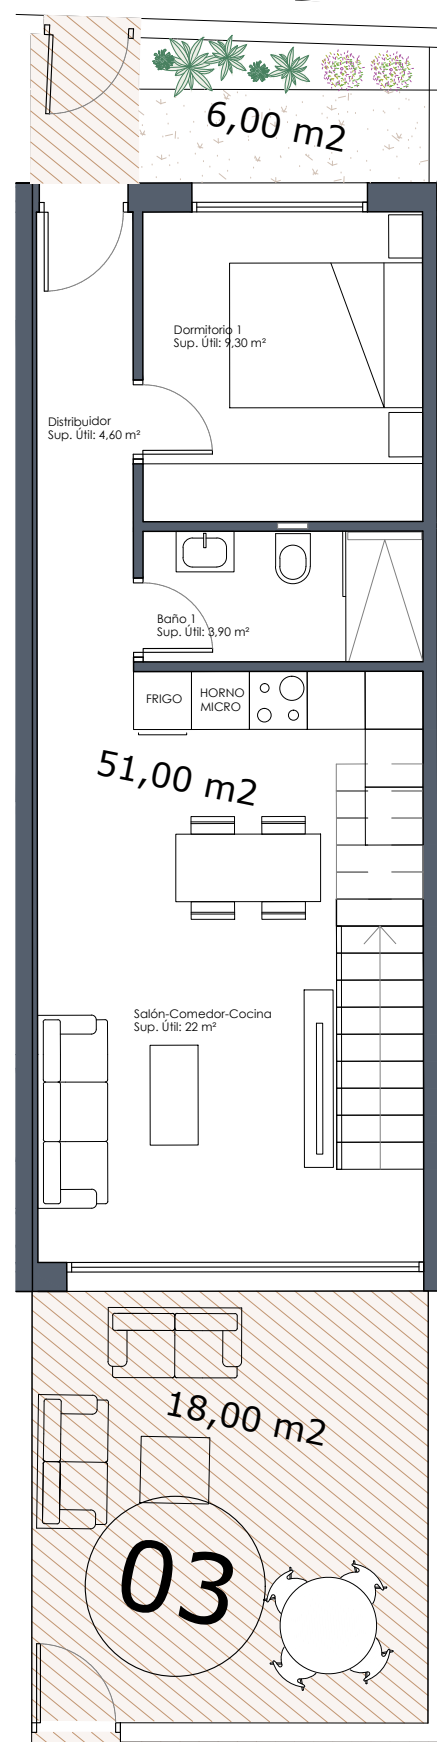

Vivienda 1	
Sup. Parcela	182,00 m2
Sup. Construida P. Baja	51,00 m2
Sup. Construida P. Primera	42,50 m2
Sup. Construida P. Terraza	9,40 m2
Sup. Construida P. Solarium	38,80 m2
Sup. Construida TOTAL	141,70 m2
Sup. Piscina (opcional)	6x3 m

Vivienda 2	
Sup. Parcela	80,00 m ²

Sup. Construida P. Baja	51,00 m ²
Sup. Construida P. Primera	42,50 m ²
Sup. Construida P. Terraza	9,40 m ²
Sup. Construida P. Solarium	38,80 m ²
Sup. Construida TOTAL	141,70 m ²

Planta Baja

Planta Primera

Planta Solarium

Vivienda 3	
Sup. Parcela	76,00 m ²
Sup. Construida P. Baja	51,00 m ²
Sup. Construida P. Primera	42,50 m ²
Sup. Construida P. Terraza	9,40 m ²
Sup. Construida P. Solarium	38,80 m ²
Sup. Construida TOTAL	141,70 m ²

Planta Baja

Planta Primera

Planta Solarium

Vivienda 4	
Sup. Parcela	76,00 m ²

Sup. Construida P. Baja	51,00 m ²
Sup. Construida P. Primera	42,50 m ²
Sup. Construida P. Terraza	9,40 m ²
Sup. Construida P. Solarium	38,80 m ²
Sup. Construida TOTAL	141,70 m ²