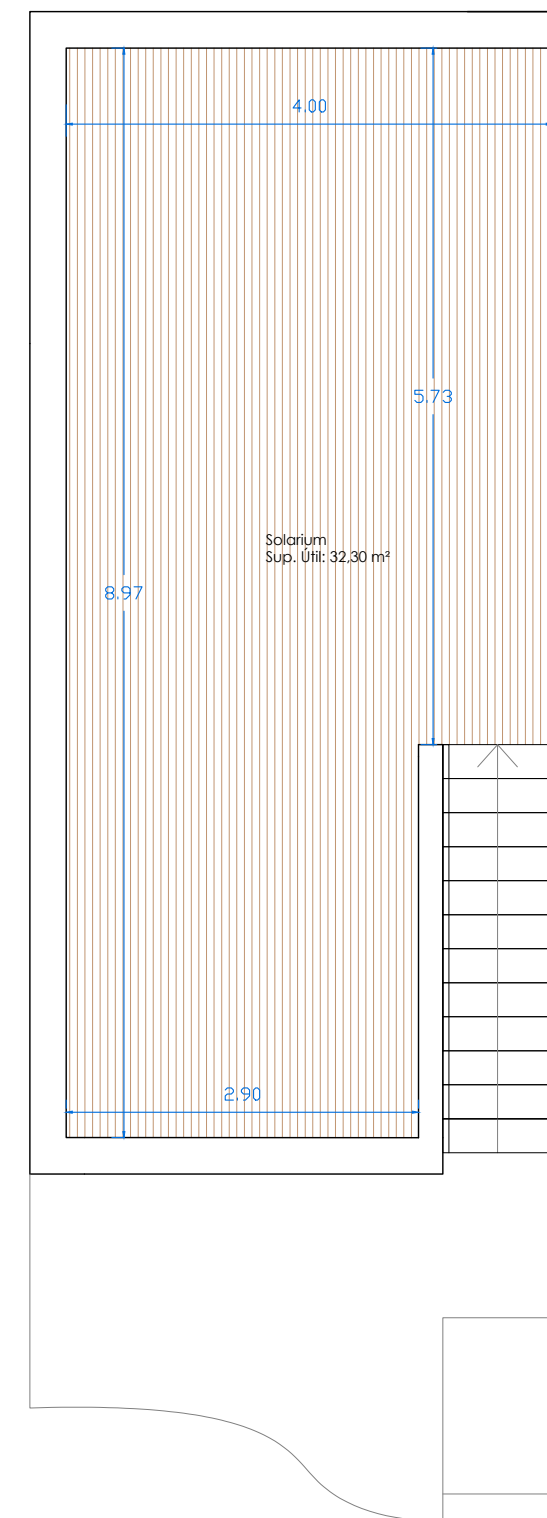

Modelo Paraíso - Altos de Campoamor

Modelo Paraíso - Altos de Campoamor

Planta Baja

Planta Primera

Planta Solarium

Planta Baja

Planta Primera

Planta Solarium

Vivienda 1	
Sup. Parcela	182,00 m2
Sup. Construida P. Baja	51,00 m2
Sup. Construida P. Primera	42,50 m2
Sup. Construida P. Terraza	9,40 m2
Sup. Construida P. Solarium	38,80 m2
Sup. Construida TOTAL	141,70 m2
Sup. Piscina (opcional)	6x3 m

Vivienda 2	
Sup. Parcela	80,00 m ²

Sup. Construida P. Baja	51,00 m ²
Sup. Construida P. Primera	42,50 m ²
Sup. Construida P. Terraza	9,40 m ²
Sup. Construida P. Solarium	38,80 m ²
Sup. Construida TOTAL	141,70 m ²