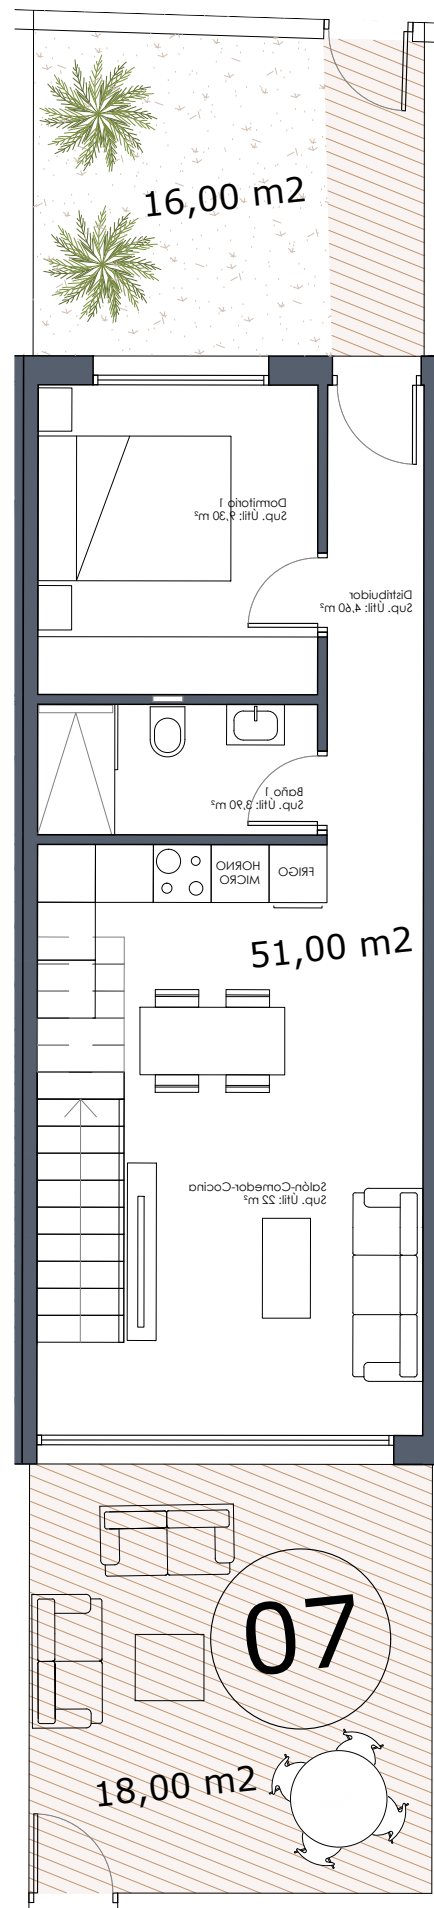

Vivienda 7	
Sup. Parcela	85,00 m²

Sup. Construida P. Baja	51,00 m²
Sup. Construida P. Primera	42,50 m²
Sup. Construida P. Terraza	9,40 m²
Sup. Construida P. Solarium	38,80 m²
Sup. Construida TOTAL	141,70 m²

Planta Baja