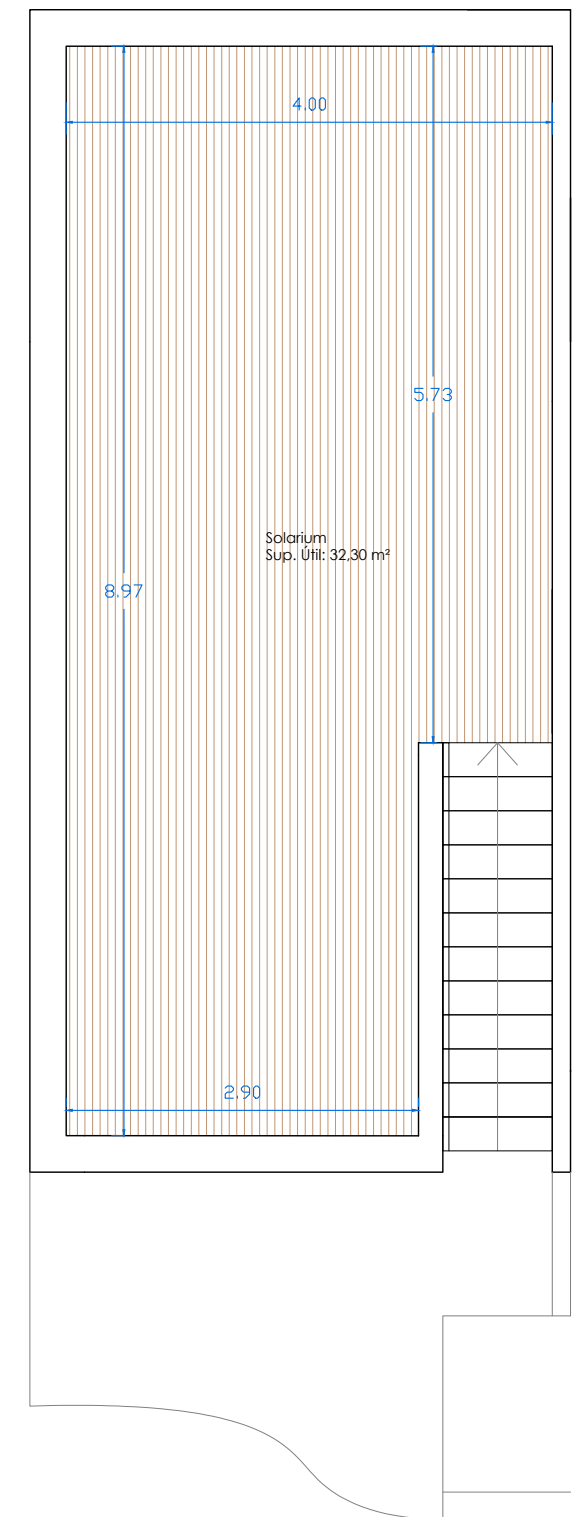

Vivienda 1	
Sup. Parcela	182,00 m2
Sup. Construida P. Baja	51,00 m2
Sup. Construida P. Primera	42,50 m2
Sup. Construida P. Terraza	9,40 m2
Sup. Construida P. Solarium	38,80 m2
Sup. Construida TOTAL	141,70 m2
Sup. Piscina (opcional)	6x3 m

Vivienda 2	
Sup. Parcela	80,00 m ²

Sup. Construida P. Baja	51,00 m ²
Sup. Construida P. Primera	42,50 m ²
Sup. Construida P. Terraza	9,40 m ²
Sup. Construida P. Solarium	38,80 m ²
Sup. Construida TOTAL	141,70 m ²

Planta Baja

Planta Primera

Planta Solarium

Vivienda 7	
Sup. Parcela	85,00 m ²

Sup. Construida P. Baja	51,00 m ²
Sup. Construida P. Primera	42,50 m ²
Sup. Construida P. Terraza	9,40 m ²
Sup. Construida P. Solarium	38,80 m ²
Sup. Construida TOTAL	141,70 m ²

Planta Baja

Planta Primera

Planta Solarium

Vivienda 8	
Sup. Parcela	87,00 m ²

Sup. Construida P. Baja	51,00 m ²
Sup. Construida P. Primera	42,50 m ²
Sup. Construida P. Terraza	9,40 m ²
Sup. Construida P. Solarium	38,80 m ²
Sup. Construida TOTAL	141,70 m ²