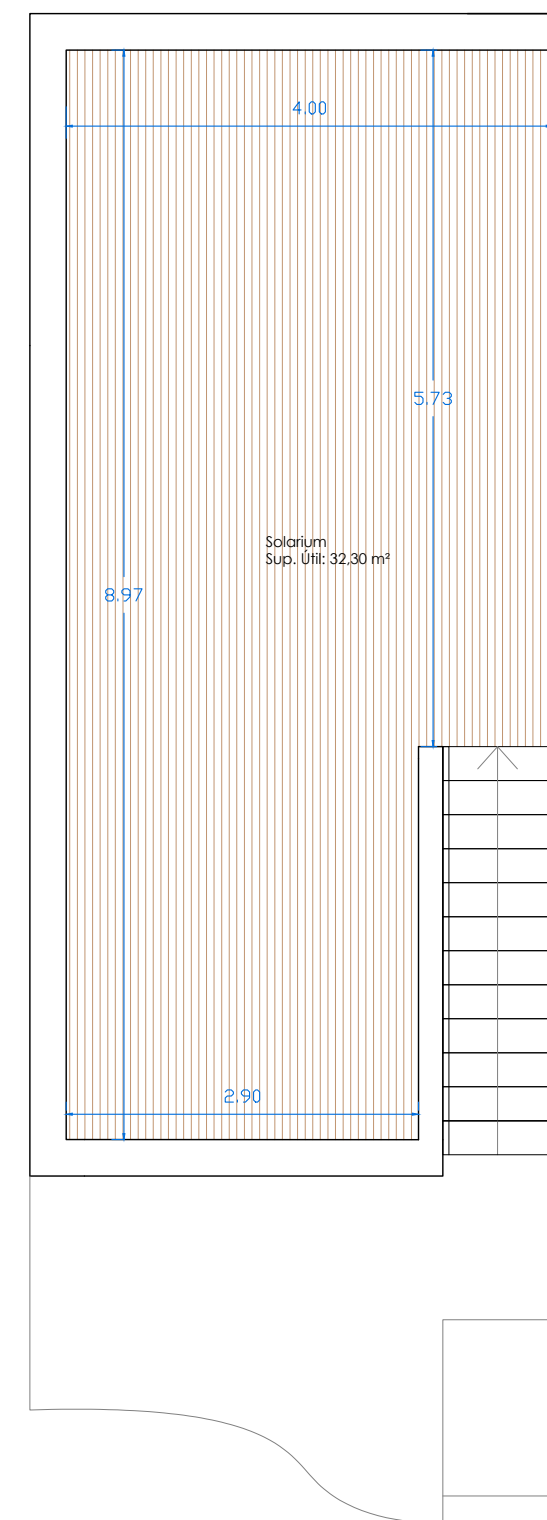

Planta Solarium