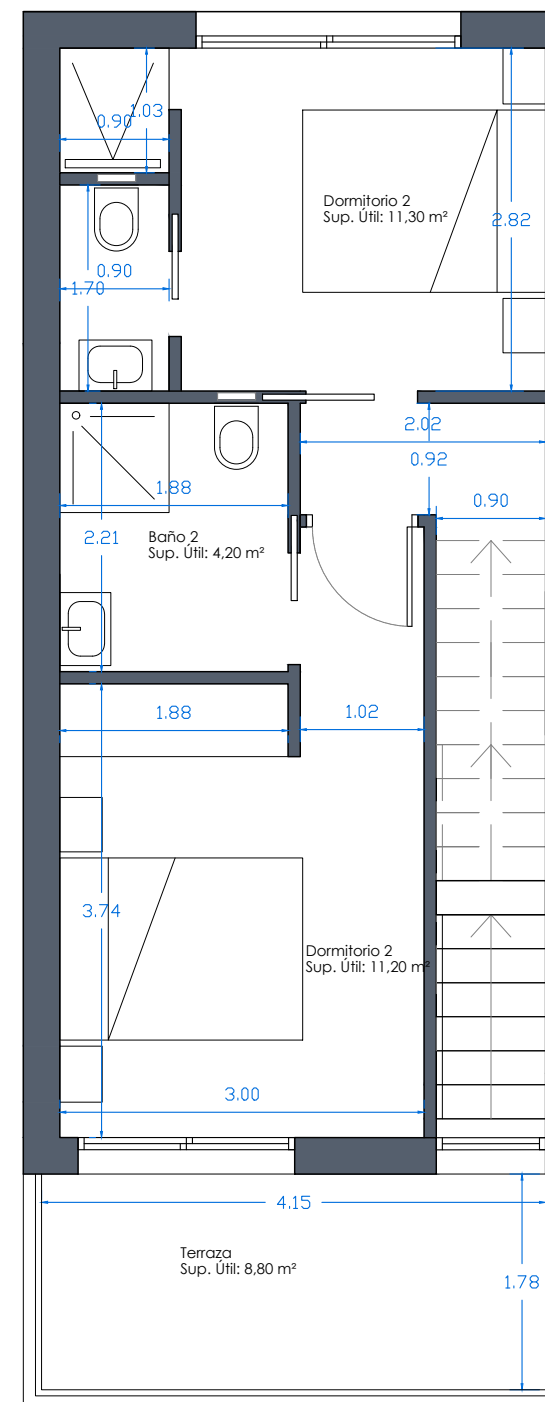

Modelo Paraíso - Altos de Campoamor

Modelo Paraíso - Altos de Campoamor

Planta Baja

Planta Primera

Planta Solarium

Planta Baja

Planta Primera

Planta Solarium

Vivienda 1	
Sup. Parcela	182,00 m2
Sup. Construida P. Baja	51,00 m2
Sup. Construida P. Primera	42,50 m2
Sup. Construida P. Terraza	9,40 m2
Sup. Construida P. Solarium	38,80 m2
Sup. Construida TOTAL	141,70 m2
Sup. Piscina (opcional)	6x3 m

Vivienda 2	
Sup. Parcela	80,00 m ²

Sup. Construida P. Baja	51,00 m ²
Sup. Construida P. Primera	42,50 m ²
Sup. Construida P. Terraza	9,40 m ²
Sup. Construida P. Solarium	38,80 m ²
Sup. Construida TOTAL	141,70 m ²

Planta Baja

Planta Primera

Planta Solarium

Vivienda 3	
Sup. Parcela	76,00 m ²
Sup. Construida P. Baja	51,00 m ²
Sup. Construida P. Primera	42,50 m ²
Sup. Construida P. Terraza	9,40 m ²
Sup. Construida P. Solarium	38,80 m ²
Sup. Construida TOTAL	141,70 m ²