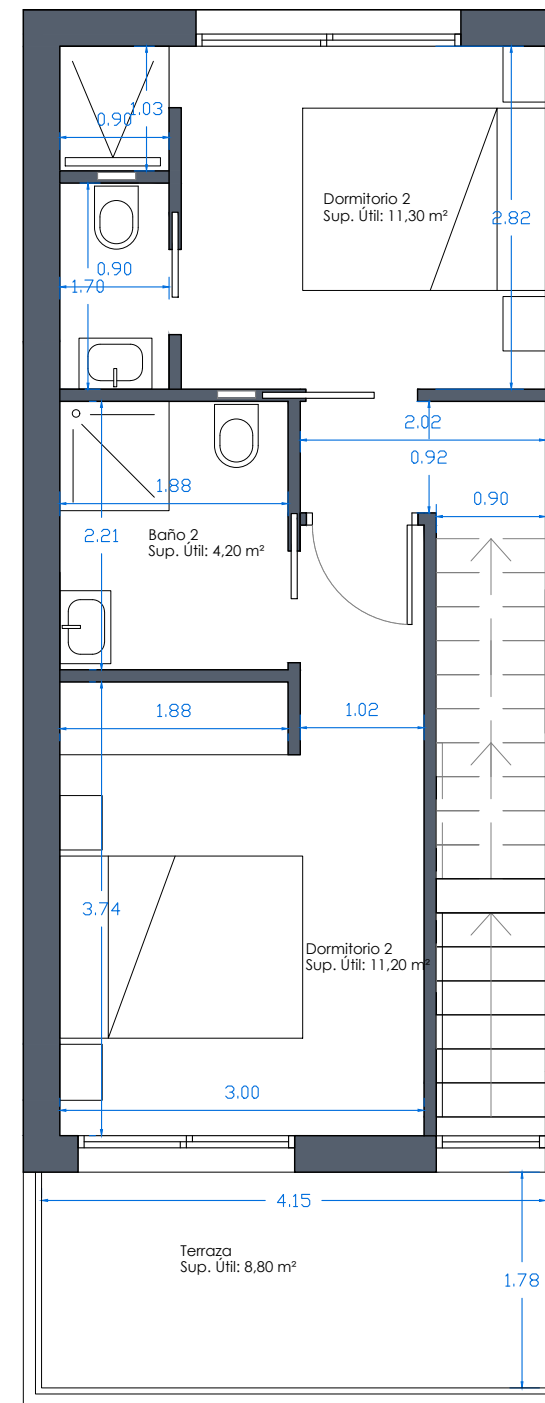

Planta Baja

Planta Primera

Planta Solarium

Vivienda 5	
Sup. Parcela	85,00 m ²

Sup. Construida P. Baja	51,00 m ²
Sup. Construida P. Primera	42,50 m ²
Sup. Construida P. Terraza	9,40 m ²
Sup. Construida P. Solarium	38,80 m ²
Sup. Construida TOTAL	141,70 m ²

Planta Baja

Planta Primera

Planta Solarium

Vivienda 6	
Sup. Parcela	85,00 m ²

Sup. Construida P. Baja	51,00 m ²
Sup. Construida P. Primera	42,50 m ²
Sup. Construida P. Terraza	9,40 m ²
Sup. Construida P. Solarium	38,80 m ²
Sup. Construida TOTAL	141,70 m ²

Planta Baja

Planta Primera

Planta Solarium

Vivienda 7	
Sup. Parcela	85,00 m ²

Sup. Construida P. Baja	51,00 m ²
Sup. Construida P. Primera	42,50 m ²
Sup. Construida P. Terraza	9,40 m ²
Sup. Construida P. Solarium	38,80 m ²
Sup. Construida TOTAL	141,70 m ²

Planta Baja

Planta Primera

Planta Solarium

Vivienda 8	
Sup. Parcela	87,00 m ²

Sup. Construida P. Baja	51,00 m ²
Sup. Construida P. Primera	42,50 m ²
Sup. Construida P. Terraza	9,40 m ²
Sup. Construida P. Solarium	38,80 m ²
Sup. Construida TOTAL	141,70 m ²