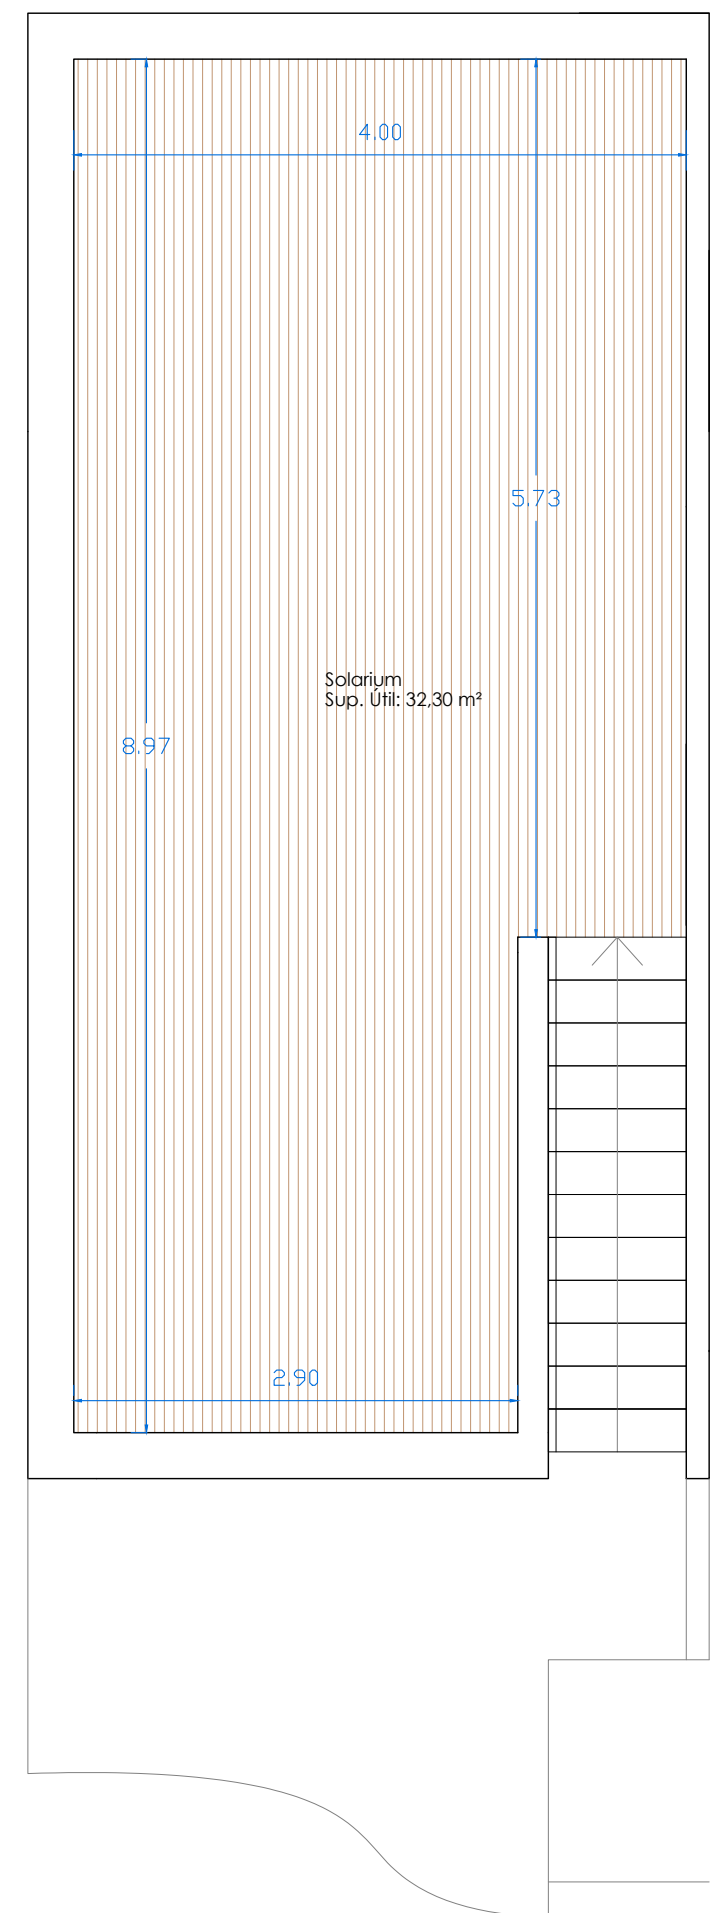

Modelo Paraíso - Altos de Campoamor

Modelo Paraíso - Altos de Campoamor

Planta Baja

Planta Primera

Planta Solarium

Planta Baja

Planta Primera

Planta Solarium

Vivienda 1	
Sup. Parcela	182,00 m2
Sup. Construida P. Baja	51,00 m2
Sup. Construida P. Primera	42,50 m2
Sup. Construida P. Terraza	9,40 m2
Sup. Construida P. Solarium	38,80 m2
Sup. Construida TOTAL	141,70 m2
Sup. Piscina (opcional)	6x3 m

Vivienda 2	
Sup. Parcela	80,00 m ²

Sup. Construida P. Baja	51,00 m ²
Sup. Construida P. Primera	42,50 m ²
Sup. Construida P. Terraza	9,40 m ²
Sup. Construida P. Solarium	38,80 m ²
Sup. Construida TOTAL	141,70 m ²