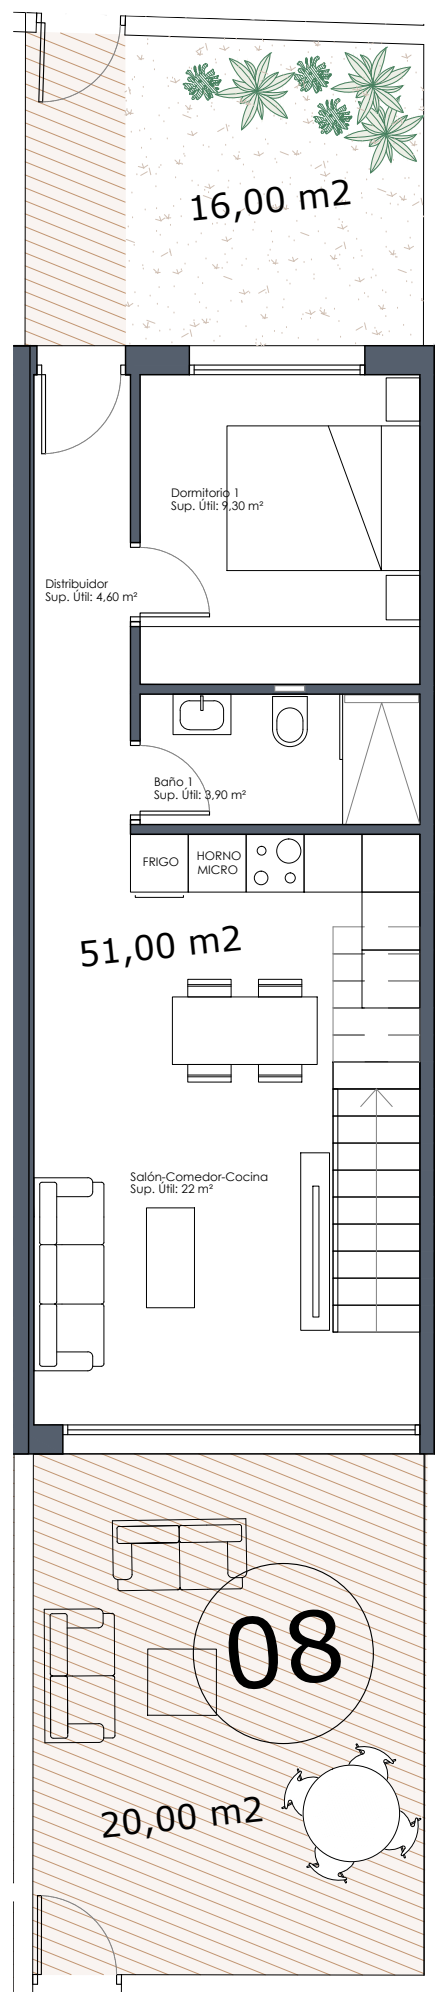

Vivienda 1	
Sup. Parcela	182,00 m2
Sup. Construida P. Baja	51,00 m2
Sup. Construida P. Primera	42,50 m2
Sup. Construida P. Terraza	9,40 m2
Sup. Construida P. Solarium	38,80 m2
Sup. Construida TOTAL	141,70 m2
Sup. Piscina (opcional)	6x3 m

Vivienda 2	
Sup. Parcela	80,00 m ²

Sup. Construida P. Baja	51,00 m ²
Sup. Construida P. Primera	42,50 m ²
Sup. Construida P. Terraza	9,40 m ²
Sup. Construida P. Solarium	38,80 m ²
Sup. Construida TOTAL	141,70 m ²

Planta Baja

Planta Primera

Planta Solarium

Vivienda 4	
Sup. Parcela	76,00 m ²

Sup. Construida P. Baja	51,00 m ²
Sup. Construida P. Primera	42,50 m ²
Sup. Construida P. Terraza	9,40 m ²
Sup. Construida P. Solarium	38,80 m ²
Sup. Construida TOTAL	141,70 m ²

Planta Baja

Planta Primera

Planta Solarium

Vivienda 8	
Sup. Parcela	87,00 m ²

Sup. Construida P. Baja	51,00 m ²
Sup. Construida P. Primera	42,50 m ²
Sup. Construida P. Terraza	9,40 m ²
Sup. Construida P. Solarium	38,80 m ²
Sup. Construida TOTAL	141,70 m ²