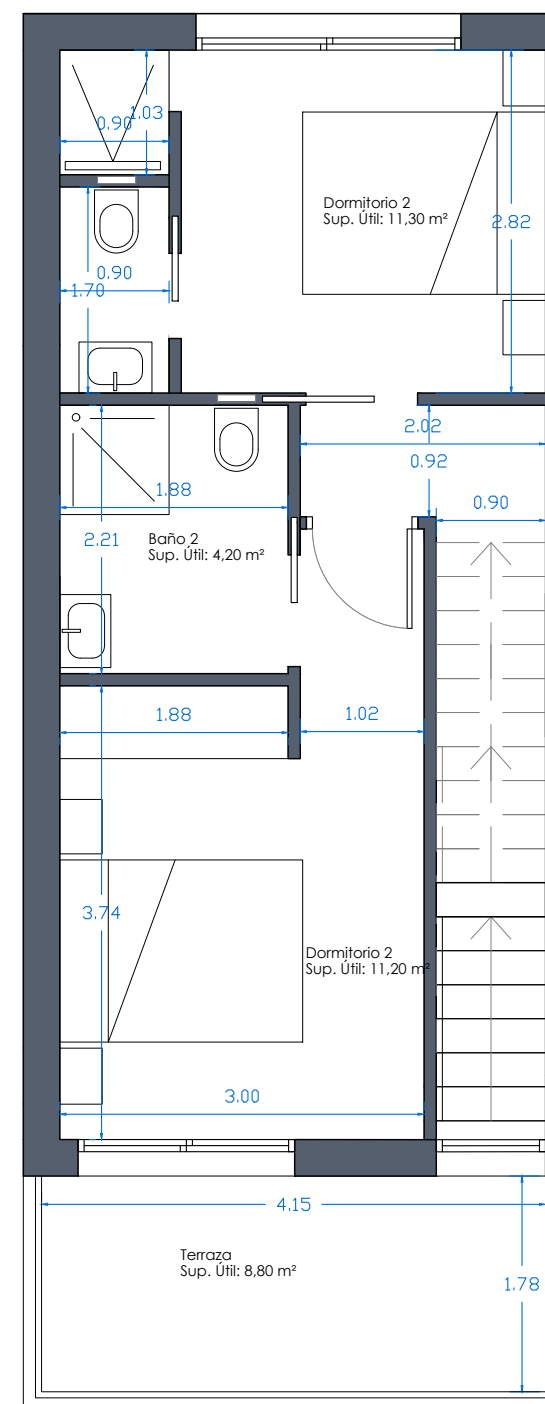

Vivienda 2	
Sup. Parcela	80,00 m ²

Sup. Construida P. Baja	51,00 m ²
Sup. Construida P. Primera	42,50 m ²
Sup. Construida P. Terraza	9,40 m ²
Sup. Construida P. Solarium	38,80 m ²
Sup. Construida TOTAL	141,70 m ²

Planta Baja

Planta Primera

Planta Solarium

Vivienda 3	
Sup. Parcela	76,00 m ²
Sup. Construida P. Baja	51,00 m ²
Sup. Construida P. Primera	42,50 m ²
Sup. Construida P. Terraza	9,40 m ²
Sup. Construida P. Solarium	38,80 m ²
Sup. Construida TOTAL	141,70 m ²

Planta Baja

Planta Primera

Planta Solarium

Vivienda 4	
Sup. Parcela	76,00 m ²

Sup. Construida P. Baja	51,00 m ²
Sup. Construida P. Primera	42,50 m ²
Sup. Construida P. Terraza	9,40 m ²
Sup. Construida P. Solarium	38,80 m ²
Sup. Construida TOTAL	141,70 m ²

Planta Baja

Planta Primera

Planta Solarium

Vivienda 5	
Sup. Parcela	85,00 m ²

Sup. Construida P. Baja	51,00 m ²
Sup. Construida P. Primera	42,50 m ²
Sup. Construida P. Terraza	9,40 m ²
Sup. Construida P. Solarium	38,80 m ²
Sup. Construida TOTAL	141,70 m ²