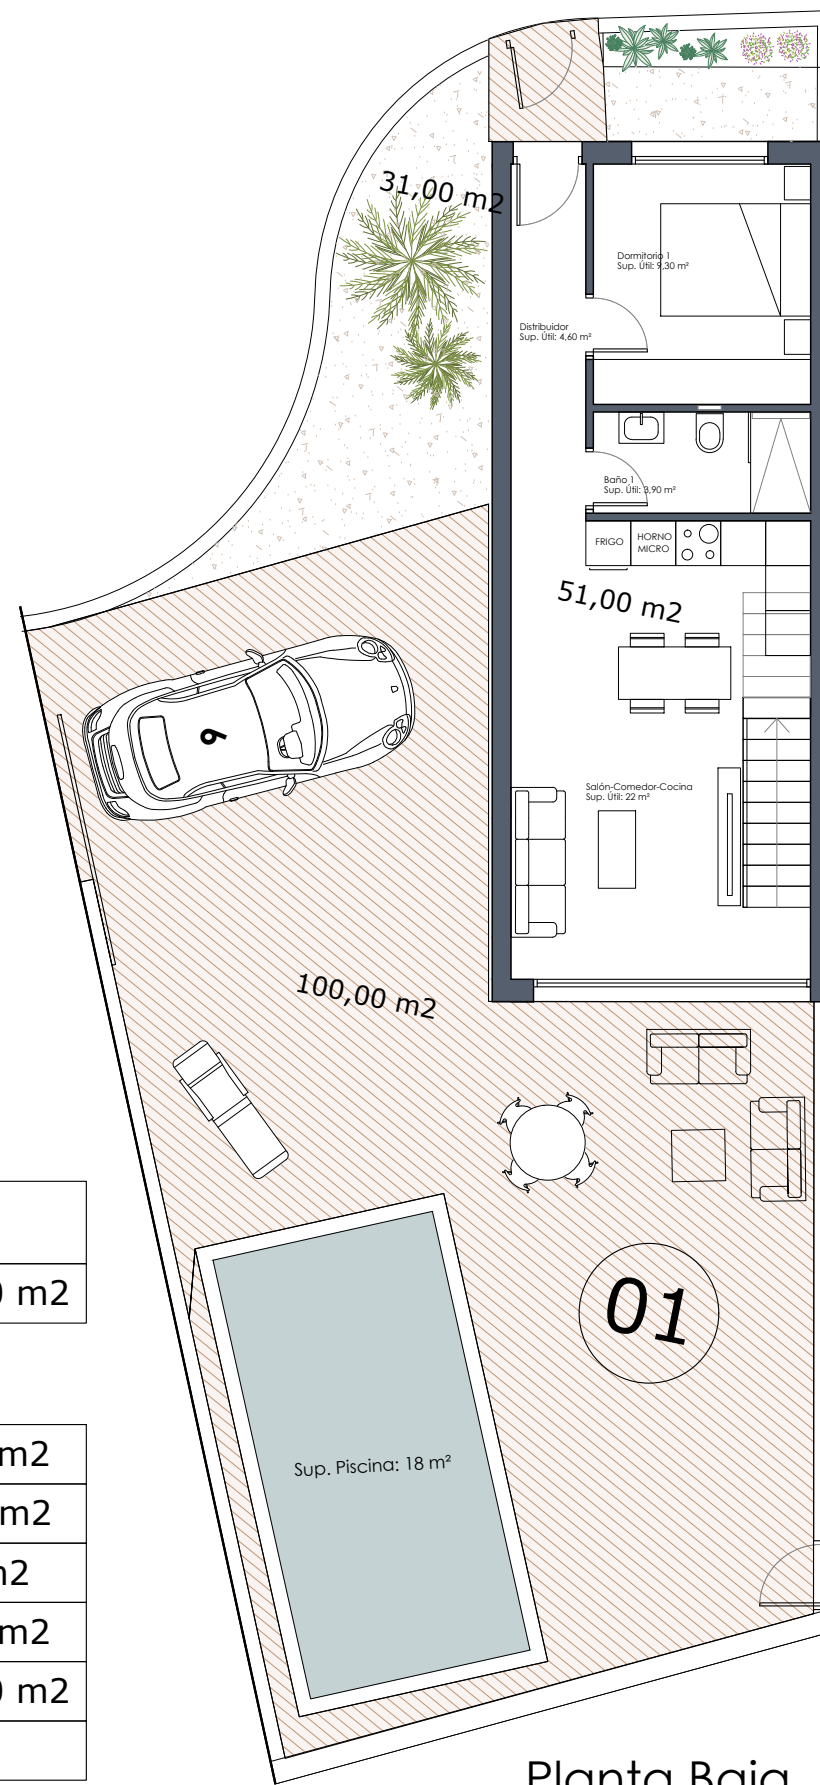

Modelo Paraíso - Altos de Campoamor

Modelo Paraíso - Altos de Campoamor

Planta Baja

Planta Primera

Planta Solarium

Planta Baja

Planta Primera

Planta Solarium

Vivienda 1	
Sup. Parcela	182,00 m2
Sup. Construida P. Baja	51,00 m2
Sup. Construida P. Primera	42,50 m2
Sup. Construida P. Terraza	9,40 m2
Sup. Construida P. Solarium	38,80 m2
Sup. Construida TOTAL	141,70 m2
Sup. Piscina (opcional)	6x3 m

Vivienda 2	
Sup. Parcela	80,00 m ²

Sup. Construida P. Baja	51,00 m ²
Sup. Construida P. Primera	42,50 m ²
Sup. Construida P. Terraza	9,40 m ²
Sup. Construida P. Solarium	38,80 m ²
Sup. Construida TOTAL	141,70 m ²

Planta Baja

Planta Primera

Planta Solarium

Vivienda 3	
Sup. Parcela	76,00 m ²
Sup. Construida P. Baja	51,00 m ²
Sup. Construida P. Primera	42,50 m ²
Sup. Construida P. Terraza	9,40 m ²
Sup. Construida P. Solarium	38,80 m ²
Sup. Construida TOTAL	141,70 m ²