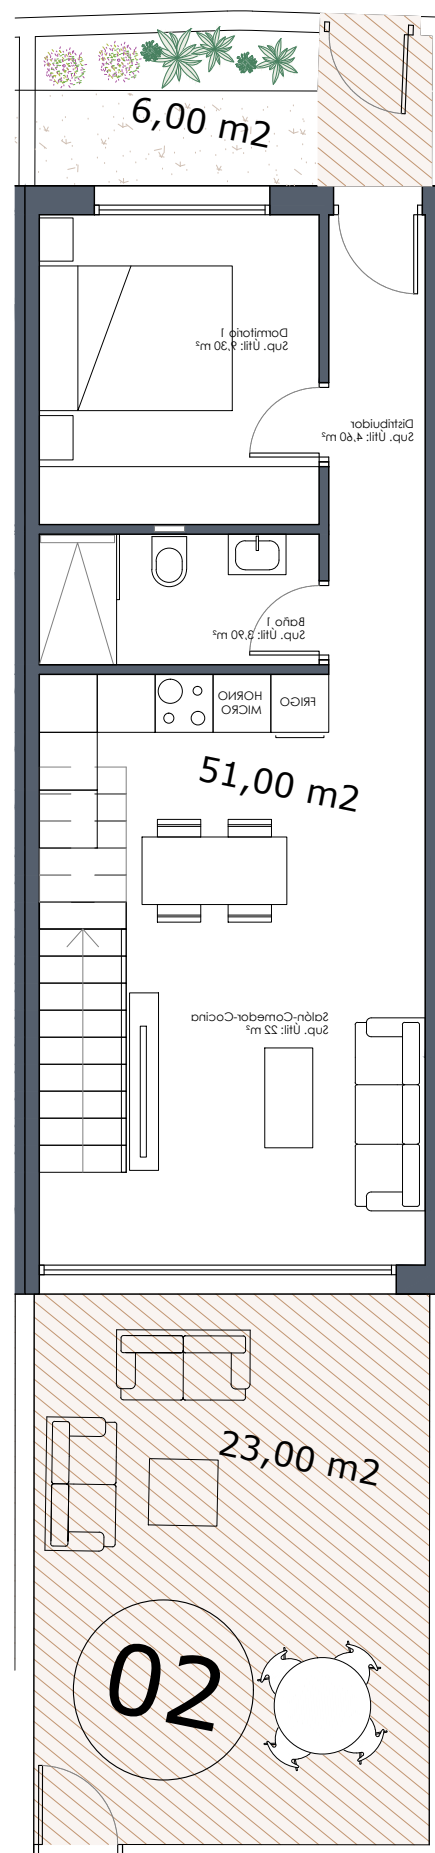

Modelo Paraíso - Altos de Campoamor

Modelo Paraíso - Altos de Campoamor

Planta Baja

Planta Primera

Planta Solarium

Planta Baja

Planta Primera

Planta Solarium

Vivienda 1	
Sup. Parcela	182,00 m2
Sup. Construida P. Baja	51,00 m2
Sup. Construida P. Primera	42,50 m2
Sup. Construida P. Terraza	9,40 m2
Sup. Construida P. Solarium	38,80 m2
Sup. Construida TOTAL	141,70 m2
Sup. Piscina (opcional)	6x3 m

Vivienda 2	
Sup. Parcela	80,00 m ²

Sup. Construida P. Baja	51,00 m ²
Sup. Construida P. Primera	42,50 m ²
Sup. Construida P. Terraza	9,40 m ²
Sup. Construida P. Solarium	38,80 m ²
Sup. Construida TOTAL	141,70 m ²

Planta Baja

Planta Primera

Planta Solarium

Vivienda 3	
Sup. Parcela	76,00 m ²
Sup. Construida P. Baja	51,00 m ²
Sup. Construida P. Primera	42,50 m ²
Sup. Construida P. Terraza	9,40 m ²
Sup. Construida P. Solarium	38,80 m ²
Sup. Construida TOTAL	141,70 m ²