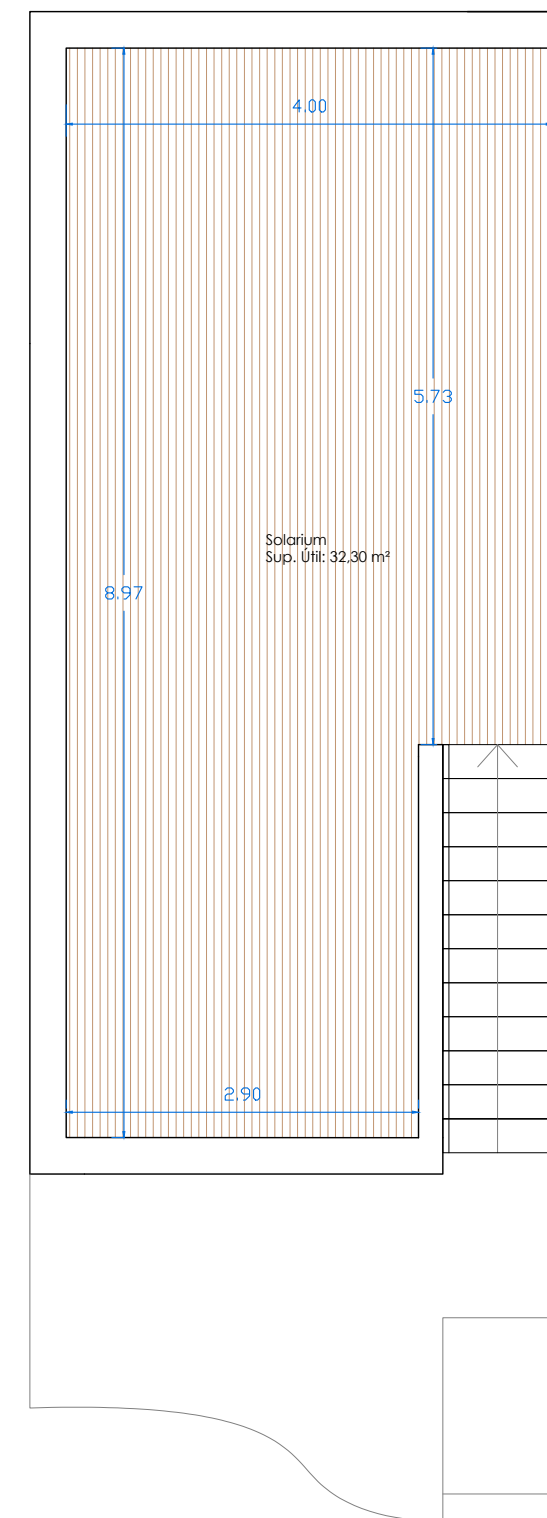

Vivienda 6	
Sup. Parcela	85,00 m²

Sup. Construida P. Baja	51,00 m²
Sup. Construida P. Primera	42,50 m²
Sup. Construida P. Terraza	9,40 m²
Sup. Construida P. Solarium	38,80 m²
Sup. Construida TOTAL	141,70 m²

Planta Baja

Planta Primera

Planta Solarium