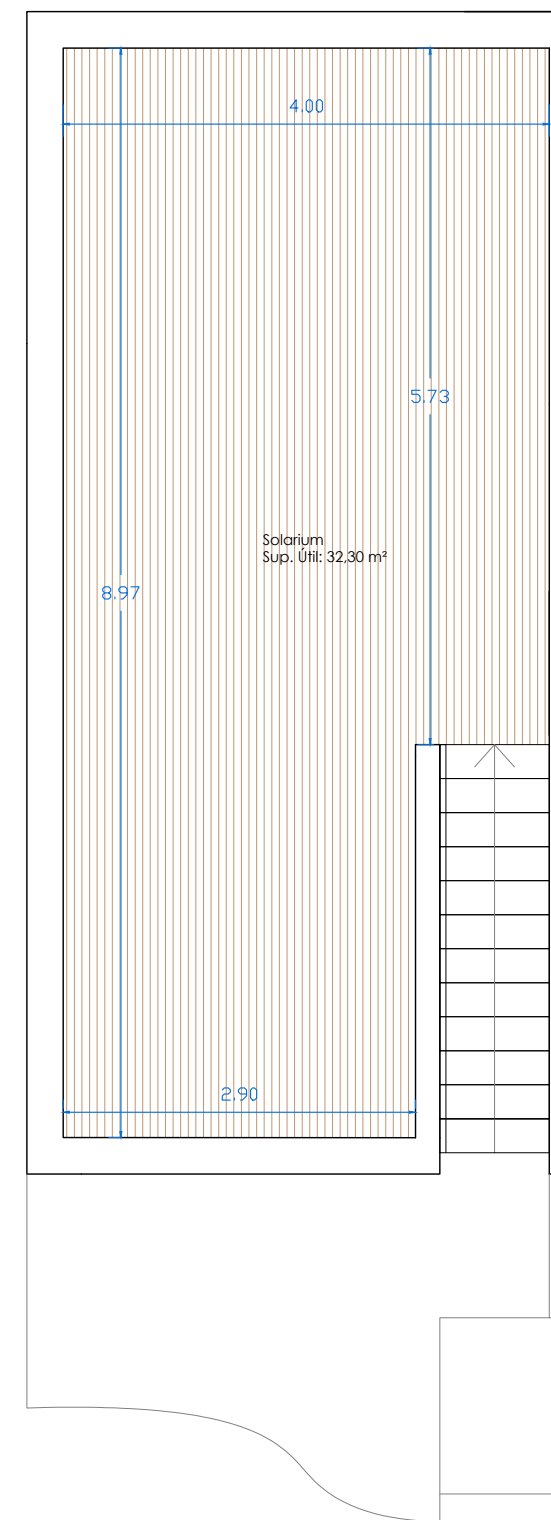

Vivienda 1	
Sup. Parcela	182,00 m2
Sup. Construida P. Baja	51,00 m2
Sup. Construida P. Primera	42,50 m2
Sup. Construida P. Terraza	9,40 m2
Sup. Construida P. Solarium	38,80 m2
Sup. Construida TOTAL	141,70 m2
Sup. Piscina (opcional)	6x3 m

Vivienda 2	
Sup. Parcela	80,00 m ²

Sup. Construida P. Baja	51,00 m ²
Sup. Construida P. Primera	42,50 m ²
Sup. Construida P. Terraza	9,40 m ²
Sup. Construida P. Solarium	38,80 m ²
Sup. Construida TOTAL	141,70 m ²

Planta Baja

Planta Primera

Planta Solarium

Vivienda 4	
Sup. Parcela	76,00 m ²

Sup. Construida P. Baja	51,00 m ²
Sup. Construida P. Primera	42,50 m ²
Sup. Construida P. Terraza	9,40 m ²
Sup. Construida P. Solarium	38,80 m ²
Sup. Construida TOTAL	141,70 m ²

Planta Baja

Planta Primera

Planta Solarium

Vivienda 5	
Sup. Parcela	85,00 m ²

Sup. Construida P. Baja	51,00 m ²
Sup. Construida P. Primera	42,50 m ²
Sup. Construida P. Terraza	9,40 m ²
Sup. Construida P. Solarium	38,80 m ²
Sup. Construida TOTAL	141,70 m ²