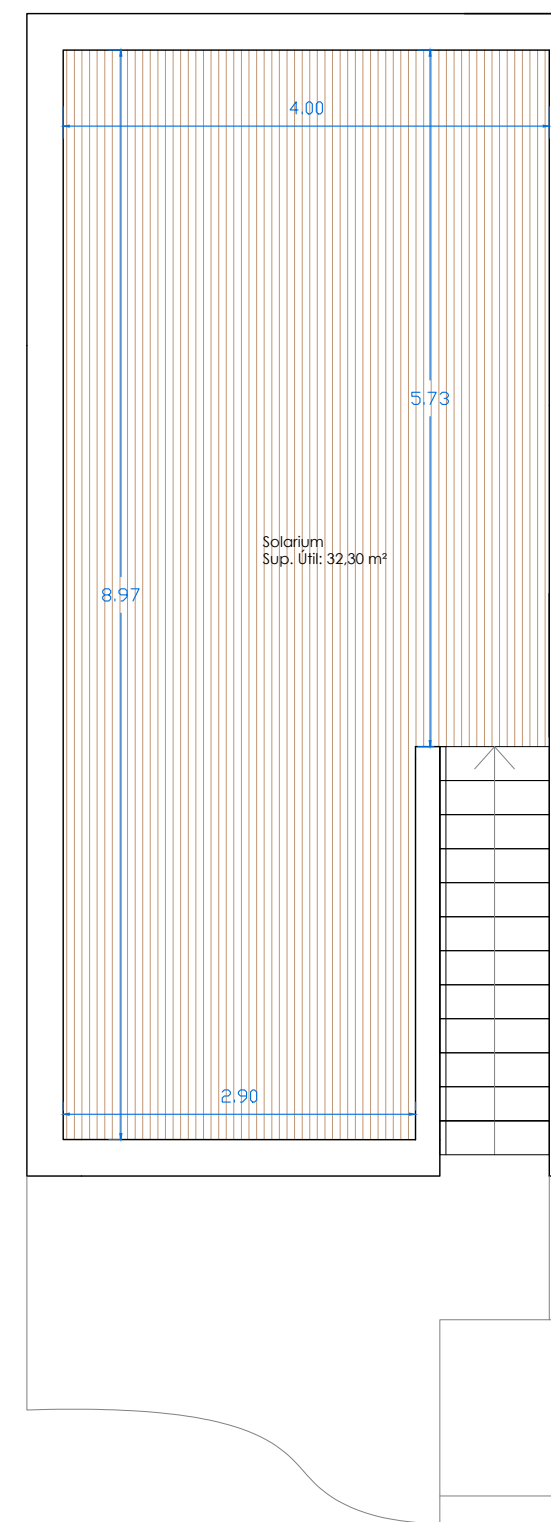

Vivienda 2	
Sup. Parcela	80,00 m ²

Sup. Construida P. Baja	51,00 m ²
Sup. Construida P. Primera	42,50 m ²
Sup. Construida P. Terraza	9,40 m ²
Sup. Construida P. Solarium	38,80 m ²
Sup. Construida TOTAL	141,70 m ²

Planta Baja

Planta Primera

Planta Solarium

Vivienda 4	
Sup. Parcela	76,00 m ²

Sup. Construida P. Baja	51,00 m ²
Sup. Construida P. Primera	42,50 m ²
Sup. Construida P. Terraza	9,40 m ²
Sup. Construida P. Solarium	38,80 m ²
Sup. Construida TOTAL	141,70 m ²

Planta Baja

Planta Primera

Planta Solarium

Vivienda 5	
Sup. Parcela	85,00 m ²

Sup. Construida P. Baja	51,00 m ²
Sup. Construida P. Primera	42,50 m ²
Sup. Construida P. Terraza	9,40 m ²
Sup. Construida P. Solarium	38,80 m ²
Sup. Construida TOTAL	141,70 m ²