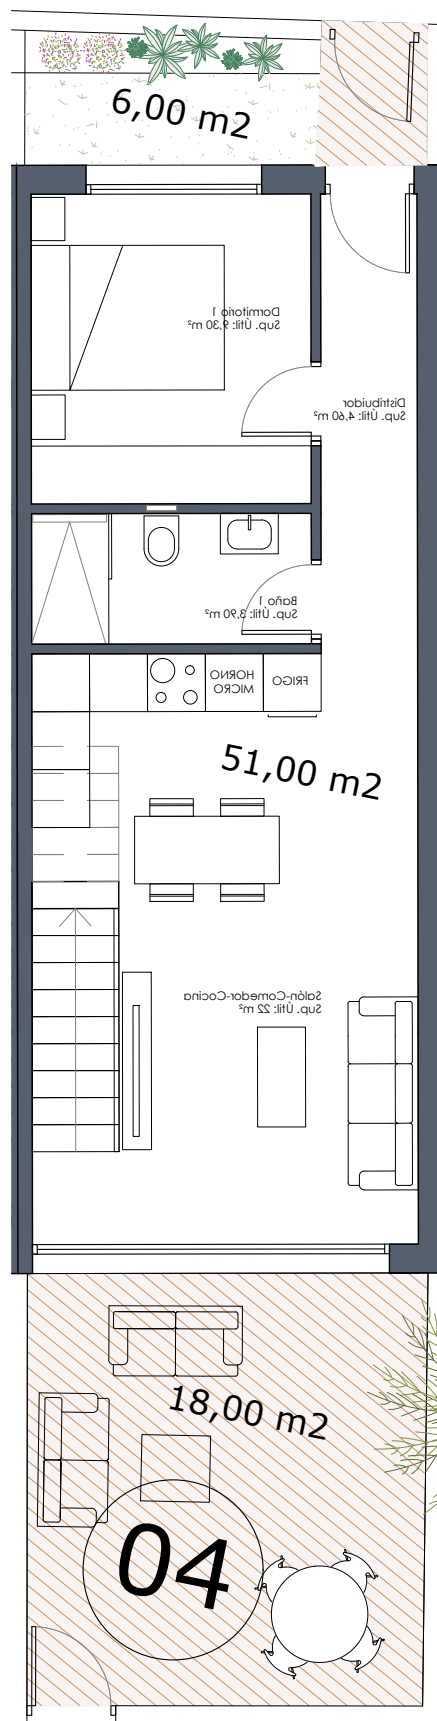

Vivienda 1	
Sup. Parcela	182,00 m2
Sup. Construida P. Baja	51,00 m2
Sup. Construida P. Primera	42,50 m2
Sup. Construida P. Terraza	9,40 m2
Sup. Construida P. Solarium	38,80 m2
Sup. Construida TOTAL	141,70 m2
Sup. Piscina (opcional)	6x3 m

Vivienda 2	
Sup. Parcela	80,00 m ²

Sup. Construida P. Baja	51,00 m ²
Sup. Construida P. Primera	42,50 m ²
Sup. Construida P. Terraza	9,40 m ²
Sup. Construida P. Solarium	38,80 m ²
Sup. Construida TOTAL	141,70 m ²

Planta Baja

Planta Primera

Planta Solarium

Vivienda 4	
Sup. Parcela	76,00 m ²

Sup. Construida P. Baja	51,00 m ²
Sup. Construida P. Primera	42,50 m ²
Sup. Construida P. Terraza	9,40 m ²
Sup. Construida P. Solarium	38,80 m ²
Sup. Construida TOTAL	141,70 m ²

Planta Baja

Planta Primera

Planta Solarium

Vivienda 5	
Sup. Parcela	85,00 m ²

Sup. Construida P. Baja	51,00 m ²
Sup. Construida P. Primera	42,50 m ²
Sup. Construida P. Terraza	9,40 m ²
Sup. Construida P. Solarium	38,80 m ²
Sup. Construida TOTAL	141,70 m ²