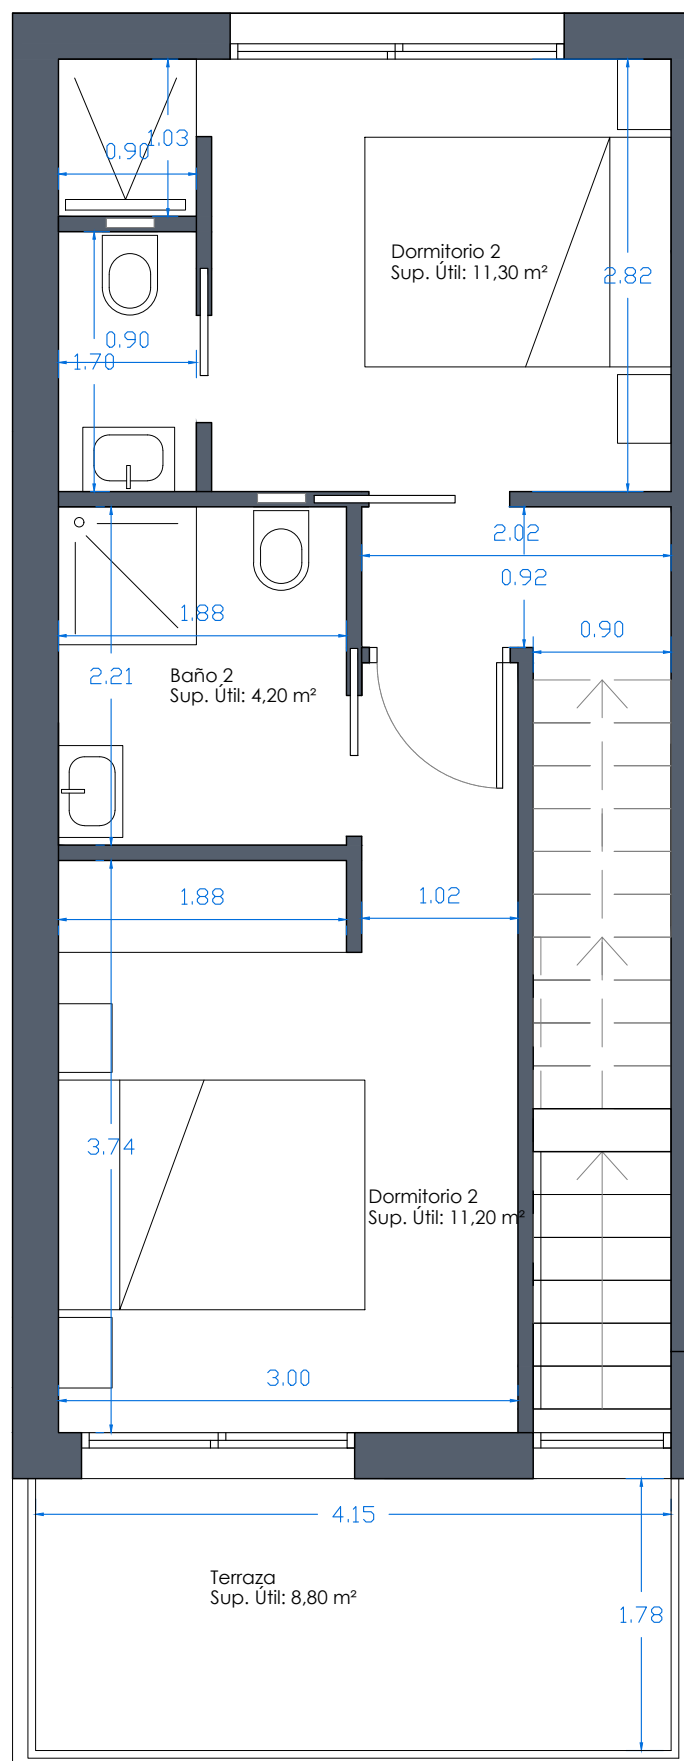

Modelo Paraíso - Altos de Campoamor

Modelo Paraíso - Altos de Campoamor

Planta Baja

Planta Primera

Planta Solarium

Planta Baja

Planta Primera

Planta Solarium

Vivienda 1	
Sup. Parcela	182,00 m2
Sup. Construida P. Baja	51,00 m2
Sup. Construida P. Primera	42,50 m2
Sup. Construida P. Terraza	9,40 m2
Sup. Construida P. Solarium	38,80 m2
Sup. Construida TOTAL	141,70 m2
Sup. Piscina (opcional)	6x3 m

Vivienda 2	
Sup. Parcela	80,00 m ²

Sup. Construida P. Baja	51,00 m ²
Sup. Construida P. Primera	42,50 m ²
Sup. Construida P. Terraza	9,40 m ²
Sup. Construida P. Solarium	38,80 m ²
Sup. Construida TOTAL	141,70 m ²

Planta Baja

Planta Primera

Planta Solarium

Vivienda 3	
Sup. Parcela	76,00 m ²
Sup. Construida P. Baja	51,00 m ²
Sup. Construida P. Primera	42,50 m ²
Sup. Construida P. Terraza	9,40 m ²
Sup. Construida P. Solarium	38,80 m ²
Sup. Construida TOTAL	141,70 m ²