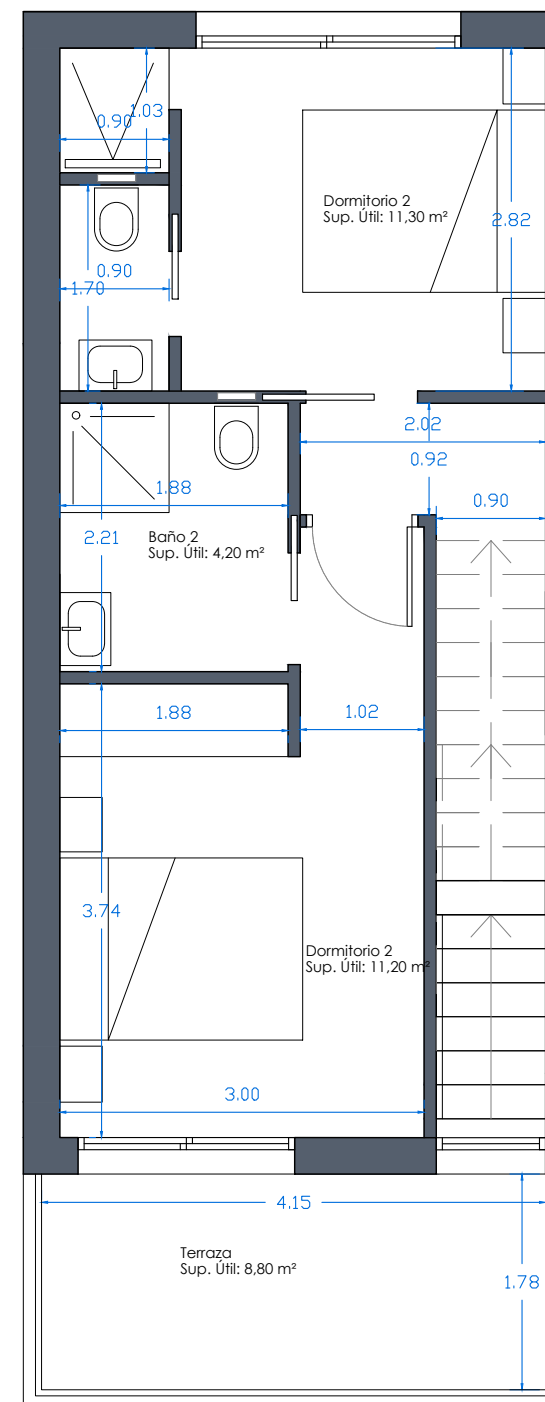

Vivienda 2	
Sup. Parcela	80,00 m ²

Sup. Construida P. Baja	51,00 m ²
Sup. Construida P. Primera	42,50 m ²
Sup. Construida P. Terraza	9,40 m ²
Sup. Construida P. Solarium	38,80 m ²
Sup. Construida TOTAL	141,70 m ²

Planta Baja

Planta Primera

Planta Solarium

Vivienda 4	
Sup. Parcela	76,00 m ²

Sup. Construida P. Baja	51,00 m ²
Sup. Construida P. Primera	42,50 m ²
Sup. Construida P. Terraza	9,40 m ²
Sup. Construida P. Solarium	38,80 m ²
Sup. Construida TOTAL	141,70 m ²

Planta Baja

Planta Primera

Planta Solarium

Vivienda 5	
Sup. Parcela	85,00 m ²

Sup. Construida P. Baja	51,00 m ²
Sup. Construida P. Primera	42,50 m ²
Sup. Construida P. Terraza	9,40 m ²
Sup. Construida P. Solarium	38,80 m ²
Sup. Construida TOTAL	141,70 m ²

Planta Baja

Planta Primera

Planta Solarium

Vivienda 6	
Sup. Parcela	85,00 m ²

Sup. Construida P. Baja	51,00 m ²
Sup. Construida P. Primera	42,50 m ²
Sup. Construida P. Terraza	9,40 m ²
Sup. Construida P. Solarium	38,80 m ²
Sup. Construida TOTAL	141,70 m ²